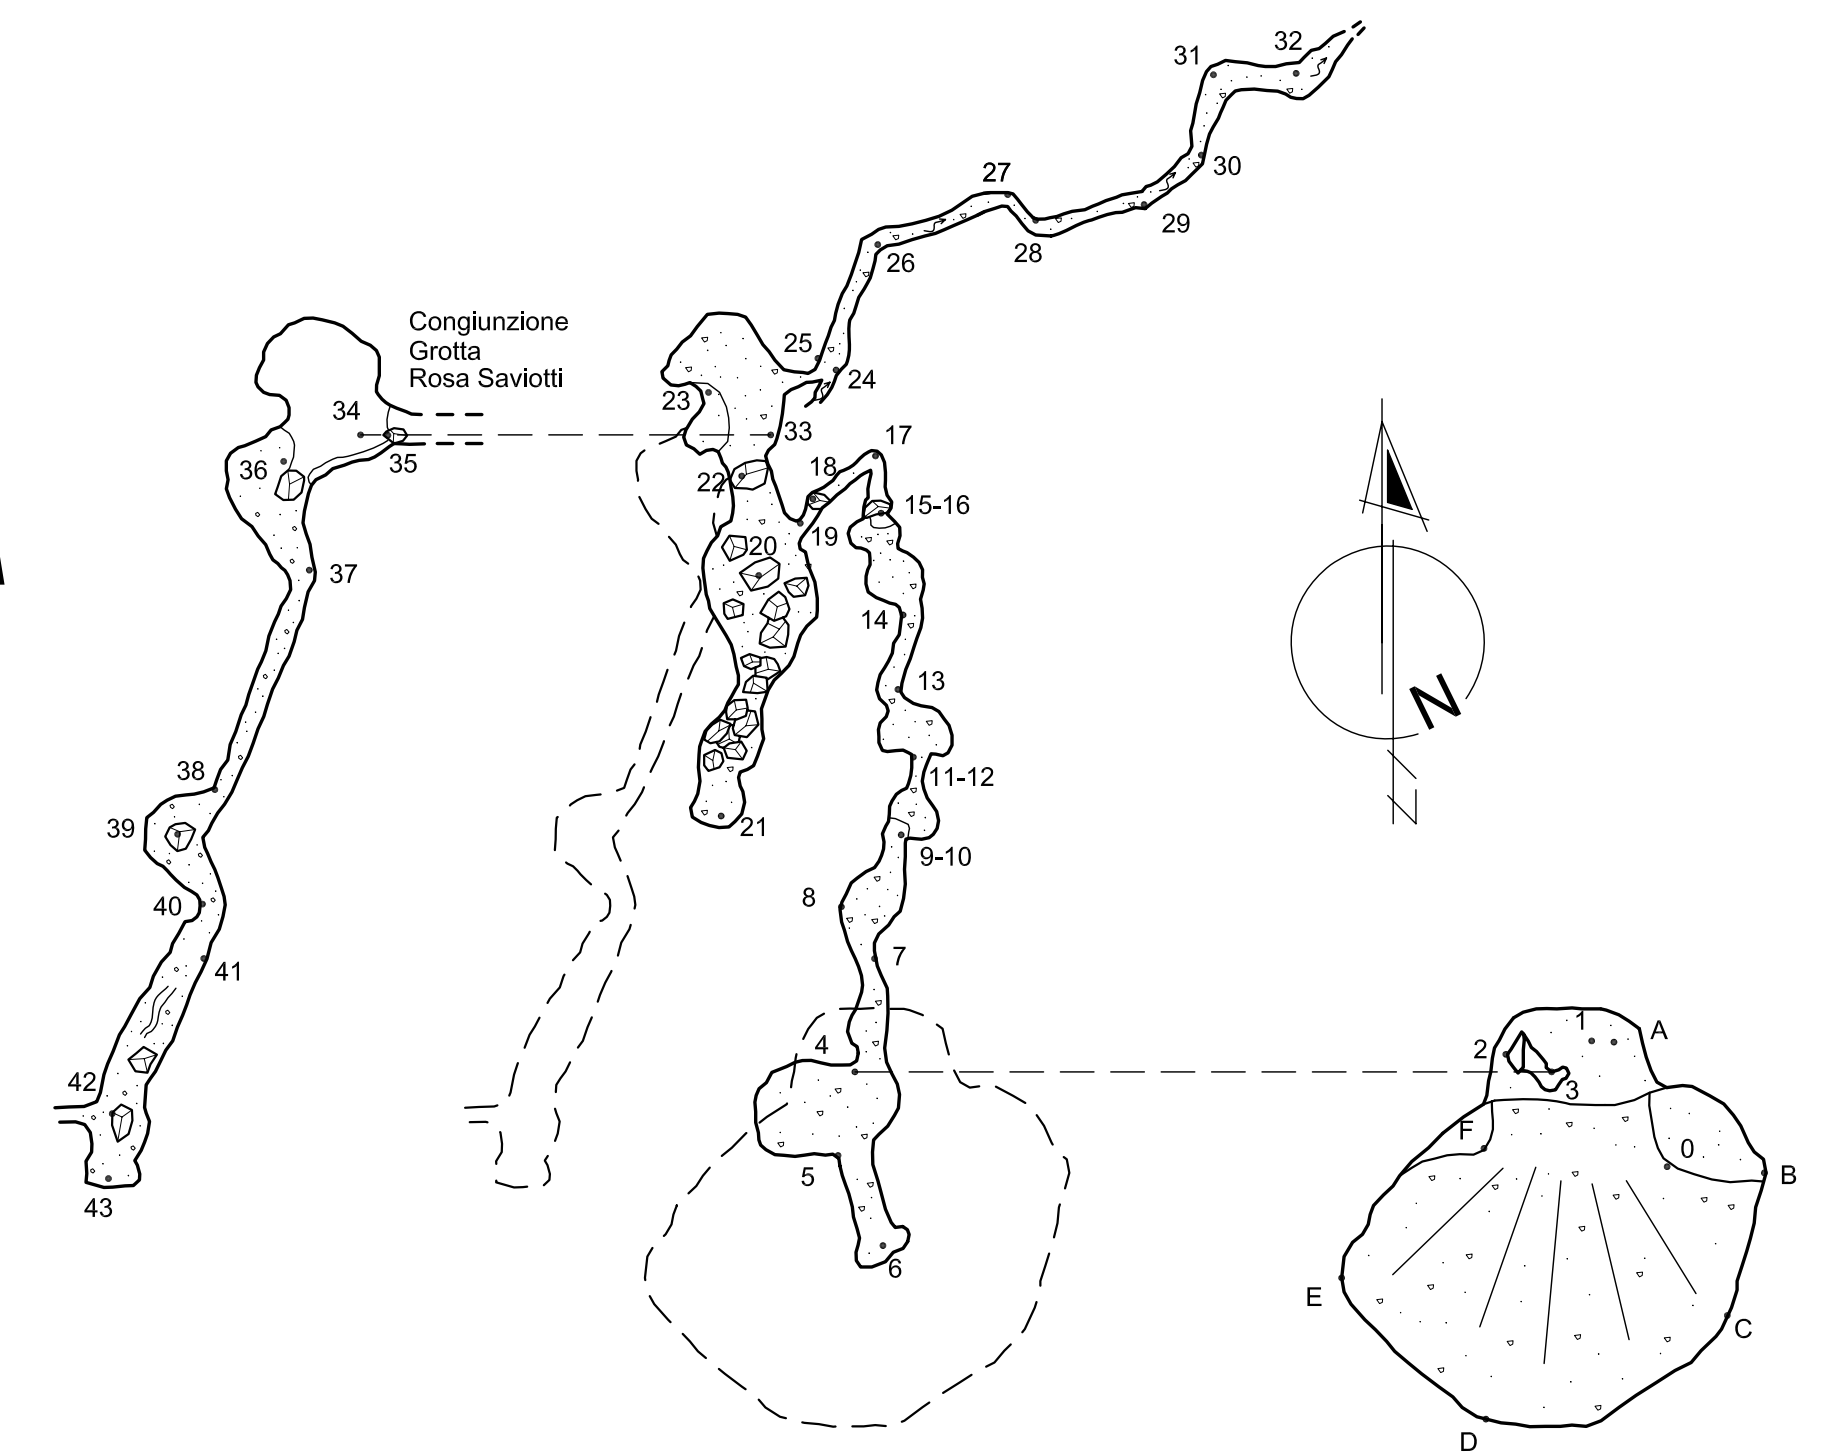

PIANTA

GRUPPO
SPELEOLOGICO
FAENTINO

ER-RA 520
ABISSO ACQUAVIVA

CA' MARANA - BRISIGHELLA

Ril. **Evilio R. - Fognani M. - Silvagni P.**
22-02-04

Dis. **Evilio R.**